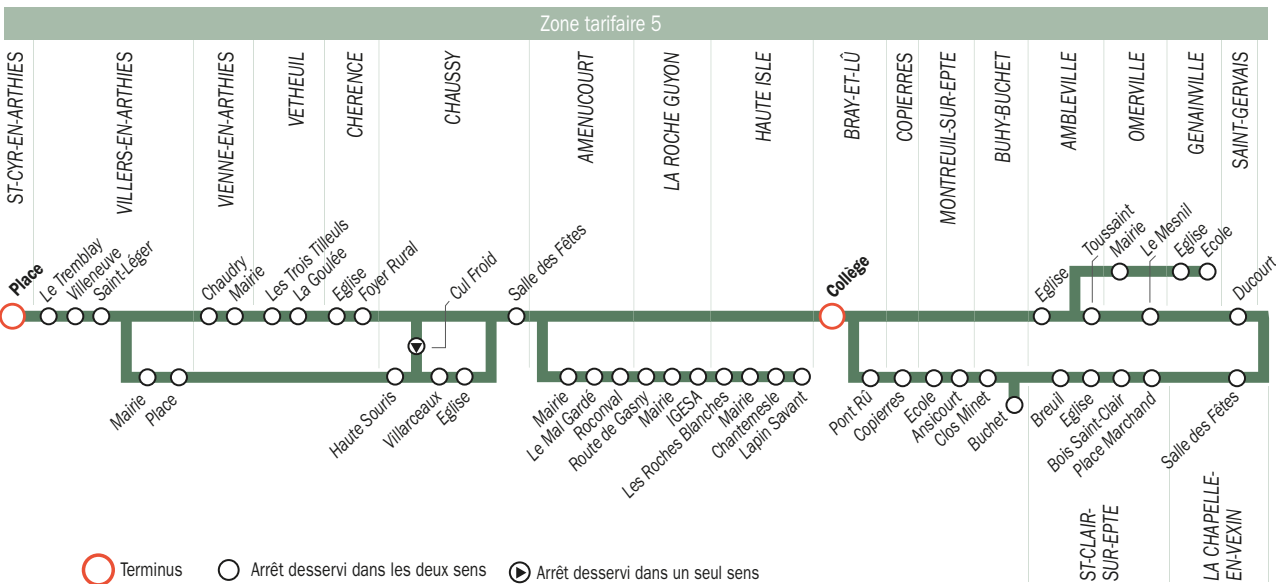

Notes à consulter	1	1	1	1	1	1
ST CYR EN ARTHIES Place						07.34
VIENNE EN ARTHIES Chaudry	07.31					
VIENNE EN ARTHIES Mairie	07.33					
VÊTHEUIL Les Trois Tilleuls	07.39					
VÊTHEUIL La Goulée	07.41					
HAUTE ISLE Lapin Savant						07.39
HAUTE ISLE Chantemesle						07.40
HAUTE ISLE Mairie						07.41
HAUTE ISLE Les Roches Blanches						07.42
LA ROCHE GUYON IGESA						07.43
LA ROCHE GUYON Mairie						07.44
LA ROCHE GUYON Route de Gasny						07.45
BUHY BUCHET Buchet		7.25				
ST-CLAIR SUR EPTÉ Breuil		7.32				
ST-CLAIR SUR EPTÉ Eglise		7.42				
ST-CLAIR SUR EPTÉ Bois St Clair						7.45
ST-CLAIR SUR EPTÉ Place Marchand						7.48
BUHY BUCHET Clos Minet						7.52
LA CHAPELLE EN VEXIN Salle des fêtes		7.50				
VILLERS EN ARTHIES Le Tremblay						07.39
VILLERS EN ARTHIES Villeneuve						07.40
VILLERS EN ARTHIES St Léger						07.42
VILLERS EN ARTHIES Mairie						07.44
VILLERS EN ARTHIES Place						07.46
GENAINVILLE Ecole						07.46
GENAINVILLE Eglise						07.48
CHÉRENCE Eglise	07.46					
CHÉRENCE Foyer Rural	07.47					
AMENUCOURT Roconval						07.51
AMENUCOURT Le Mal Gardé						07.52
AMENUCOURT Mairie						07.54
CHAUSSY Cul Froid	07.53					
CHAUSSY Haute Souris	07.55					
CHAUSSY Villarceaux						07.51
CHAUSSY Eglise						07.54
CHAUSSY Salle des Fêtes						07.55
ST-GERVAIS Ducourt		7.53				
OMERVILLE Mairie						07.55
MONTREUIL SUR EPTÉ Ansicourt						7.56
MONTREUIL SUR EPTÉ Ecole						7.57
COPIERRES Copierres						7.59
OMERVILLE Le Mesnil		7.56				
AMBLEVILLE Toussaint		7.57				
AMBLEVILLE Eglise						08.00
BRAY-ET-LÛ Pont Rû						8.03
BRAY-ET-LÛ Collège	08.05	8.05	08.00	08.00	8.05	08.05

1: Service fonctionnant uniquement en période scolaire

À savoir

- Aucun service les samedis, dimanches et jours fériés.
- Faire signe au conducteur pour l'arrêt du véhicule.
- Votre conducteur s'efforce de respecter les horaires indiqués. Cependant, les difficultés de la circulation peuvent entraîner des retards. Nous vous remercions de votre compréhension.