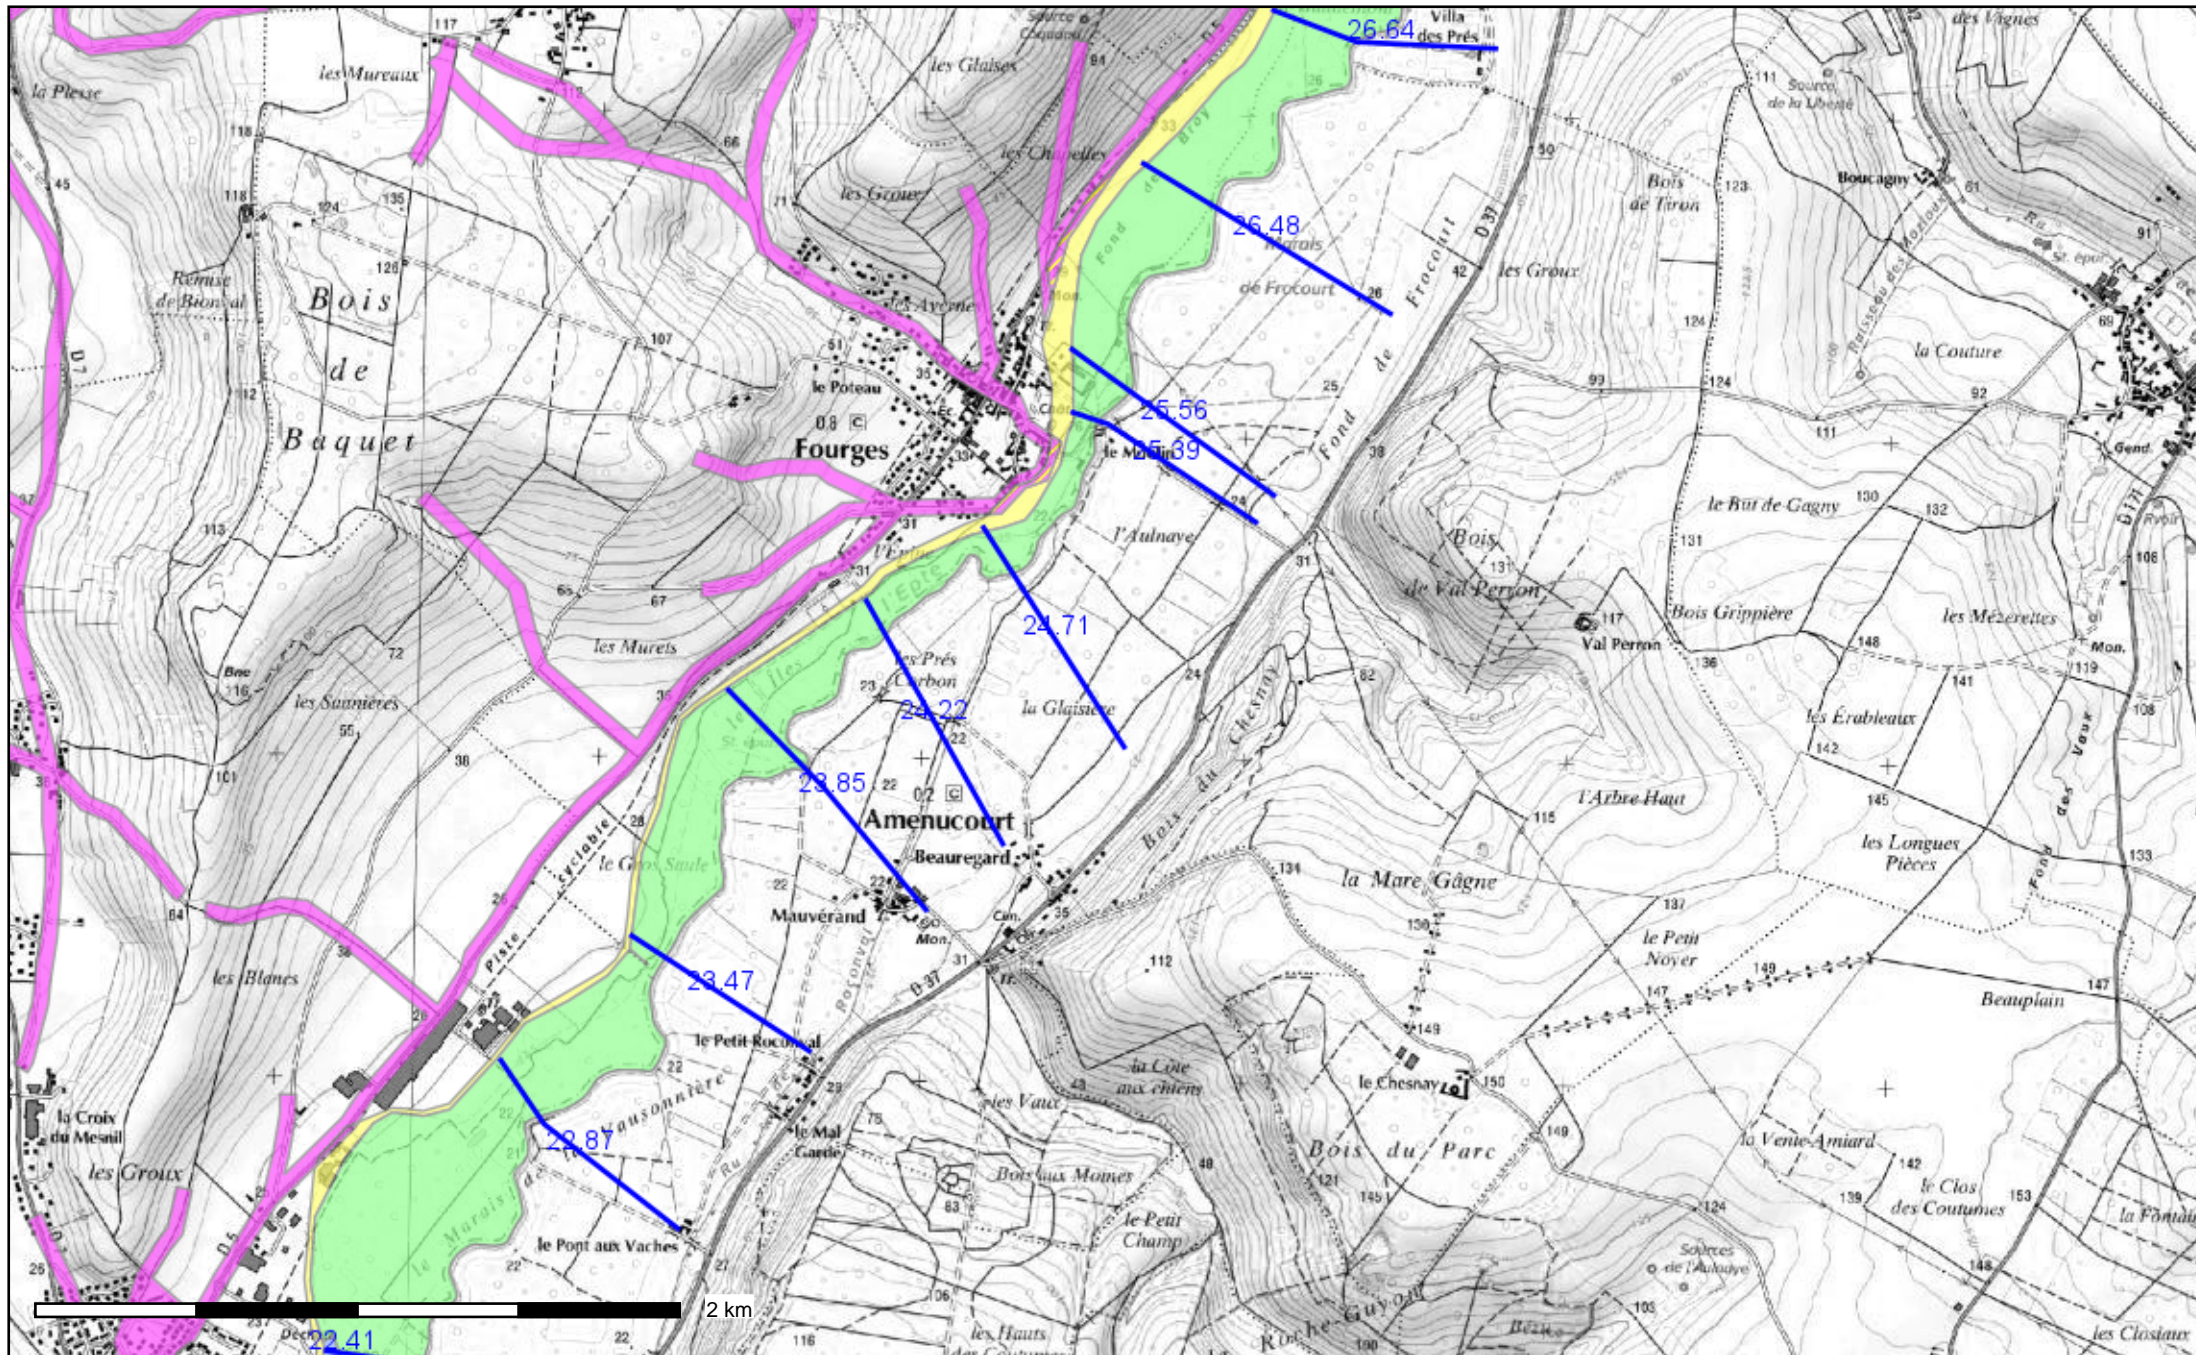

Le PPRI de l'Epte Aval

Conception : DDTM 27
Date d'impression : 14-01-2016

- Côtes de niveaux
- Zonage réglementaire
 - Ruissellement
 - zone bleue
 - zone bleue et Ruissellement
 - zone bleue fort
 - zone bleue fort et Ruissellement
 - zone jaune
 - zone jaune et ruissellement
 - zone rouge
 - zone verte
 - zone verte et Ruissellement

Description :

PPRI sur l'Epte de Bazincourt sur Epte à la confluence avec la Seine.

Carte informative, le document papier reste le seul opposable (modifiée le 1/12/2014)

Carte publiée par l'application CARTELIE
© Ministère de l'Égalité des territoires et du Logement / Ministère de l'Écologie, du Développement durable et de l'Énergie
SG/SPSS/PSI/PSI1 - CP21 (DOM/ETER)