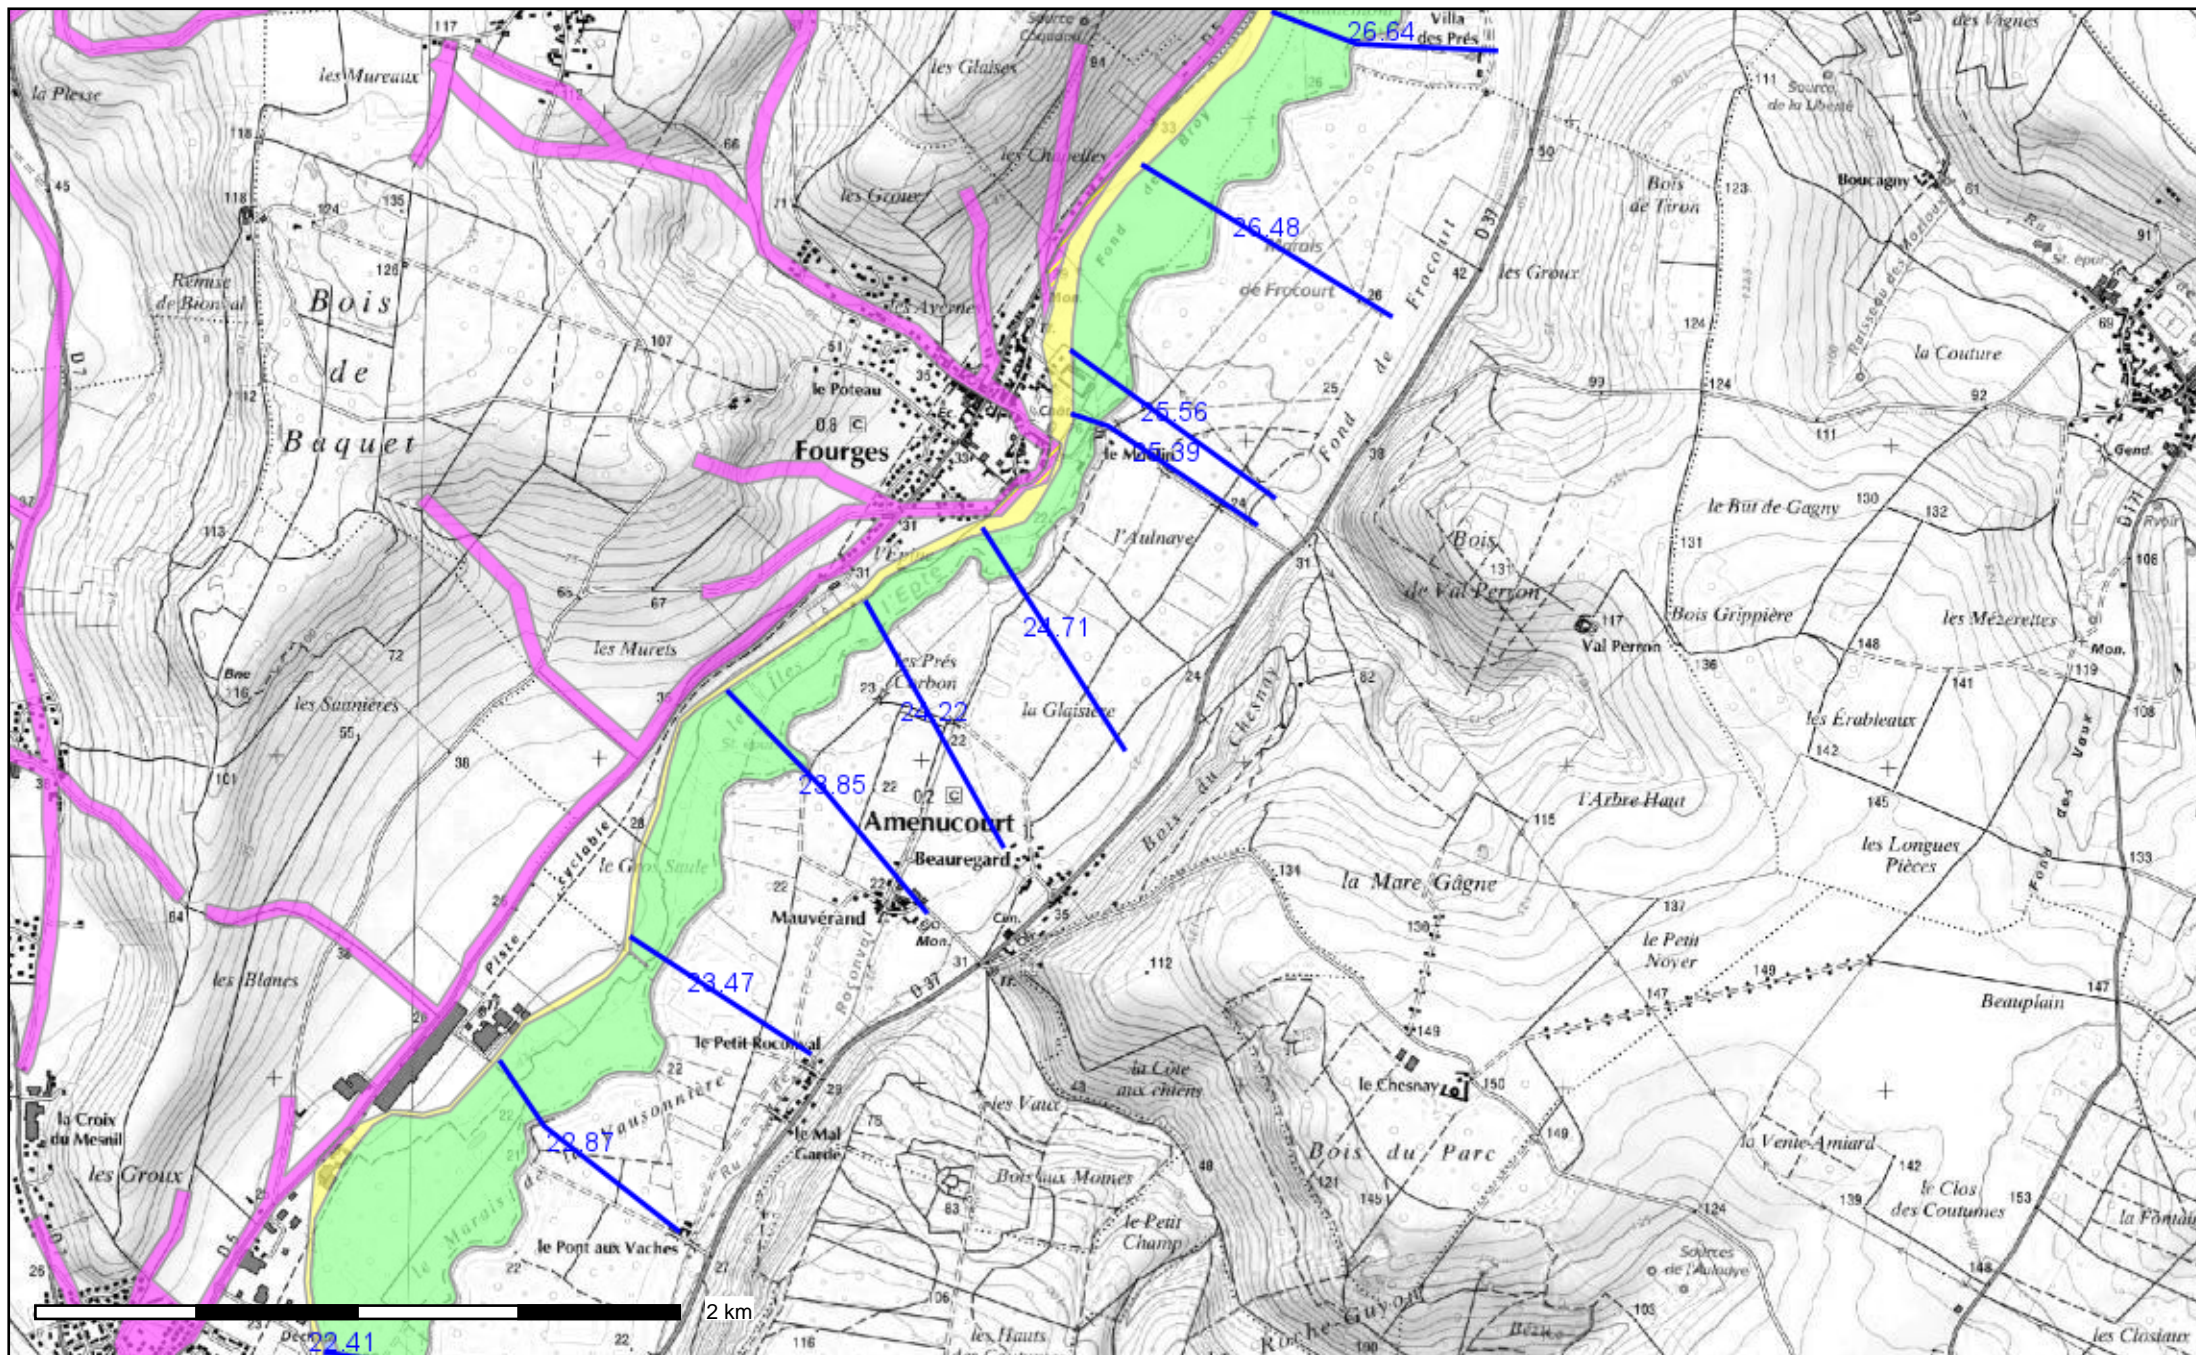

Le PPRI de l'Epte Aval

Conception : DDTM 27
Date d'impression : 14-01-2016

- Côtes de niveaux
- Zonage réglementaire
- Ruissellement
- zone bleue
- zone bleue et Ruissellement
- zone bleue fort
- zone bleue fort et Ruissellement
- zone jaune
- zone jaune et ruissellement
- zone rouge
- zone verte
- zone verte et Ruissellement

Description :

PPRI sur l'Epte de Bazincourt sur Epte à la confluence avec la Seine.

Carte informative, le document papier reste le seul opposable (modifiée le 1/12/2014)

Carte publiée par l'application CARTELIE
© Ministère de l'Égalité des territoires et du Logement / Ministère de l'Écologie, du Développement durable et de l'Énergie
SG/SPSS/PSI/PSI1 - CP21 (DOM/ETER)