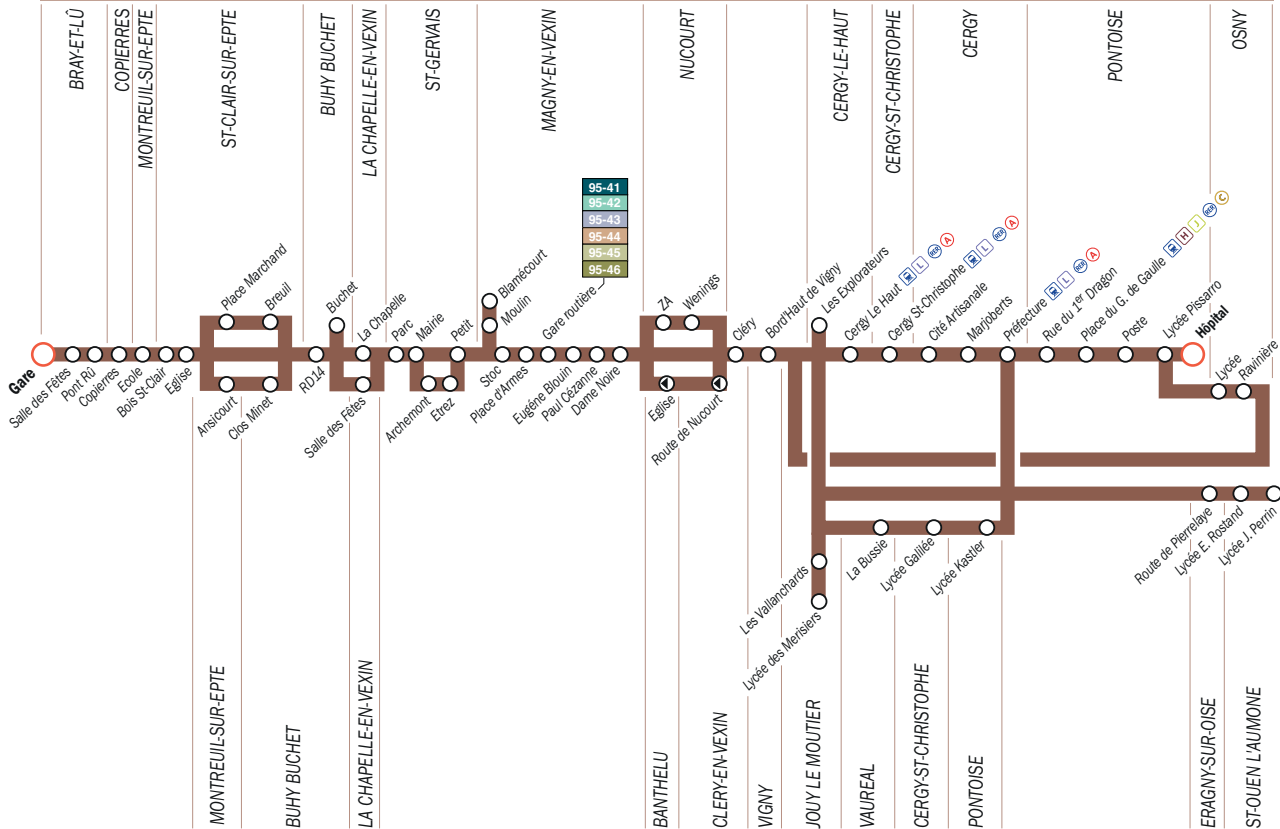

Bar-Tabac
« Le Balto » 
30 rue de Paris
Arrêt le plus proche :
Place d'Armes

NUCOURT

Boulangerie COTTART
4 rue de la Saussaye
Arrêt le plus proche :
Wenings

ST CLAIRE SUR EPTE

Viveco
alimentation générale
6 place Rollon
Arrêt le plus proche :
Demi-Lune

Le Saint Clairois
Tabac
1 place Rollon
Arrêt le plus proche :
Eglise

VIGNY

Le cabas vignois
13 rue du Général Leclerc
Arrêt le plus proche :
Bord'Haut de Vigny

Plan de ligne

Schéma de ligne

Zone tarifaire 5

Arrêt de descente uniquement

*: Attention à l'ordre des communes desservies

□: Horaire en correspondance avec une autre ligne du réseau Tim Bus

** : Circule également en vacances scolaires quand l'IFA d'Osny (Lycée Alfred Chauvin) est ouvert